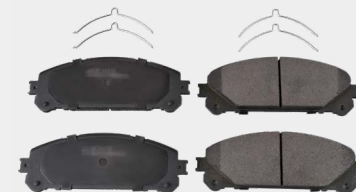

Bremsbelagsatz

ADT322110